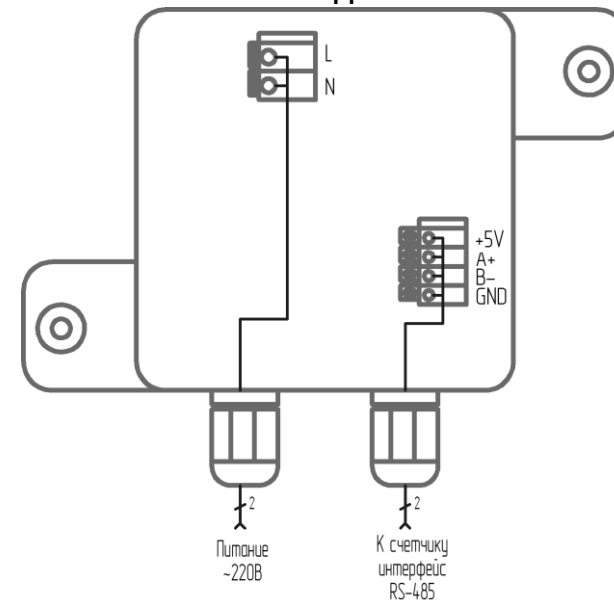

ZB-210C

Радиомодуль - координатор ПАСПОРТ

Версия 1.2

ОБЩИЕ СВЕДЕНИЯ

Внешний радиомодуль-координатор представляет из себя координатор сети ZigBee 2,4ГГц, (100мВт) устанавливается снаружи счетчика или снаружи металлического шкафа (IP65), а также снаружи зданий на фасадах или столбах (IP65). Устройство предназначено для сбора данных со счетчиков, находящихся в одной сети непосредственно на объекте в режиме онлайн. Подключается к устройству сбора данных по интерфейсу RS-485.

1 ТЕХНИЧЕСКИЕ ХАРАКТЕРИСТИКИ

Электропитание:	
напряжение, В	220
переменный ток, мА	5
Максимальная потребляемая мощность, Вт	1
Габаритные размеры, Д x Ш x В, мм	130x125x60
Вес не более, г	200
Степень защиты оболочек	IP65
Интерфейс RS-485	да
Гальваническая изоляция интерфейса RS-485	нет
Диапазон рабочих температур, °С	от -40 до +60
Грозозащита	нет

2 КОМПЛЕКТНОСТЬ

Комплект поставки:

1. Радиомодуль координатор ZB-210C – 1 шт.
2. Паспорт.

3 СВИДЕТЕЛЬСТВО О ПРИЕМКЕ

Ретранслятор ZB-210C признан годным к эксплуатации.

Серийный номер _____

Дата выпуска _____

Подпись контролера ОТК _____

М.П.

4 СХЕМА ПОДКЛЮЧЕНИЯ

5 ГАРАНТИИ ИЗГОТОВИТЕЛЯ

Предприятие-изготовитель гарантирует соответствие характеристик заявленным при соблюдении потребителем правил монтажа, эксплуатации, транспортирования и хранения.